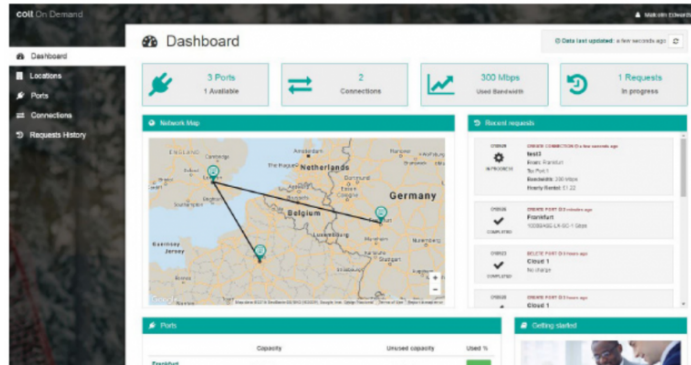

contenidos, las aplicaciones y una gran variedad de otros servicios de TI a distancia. Gracias a Colt On Demand Services, en cuatro sencillos pasos podrás adaptar tu empresa a la explosión del tráfico de datos global y seguir el ritmo de la evolución de su estrategia de TI..