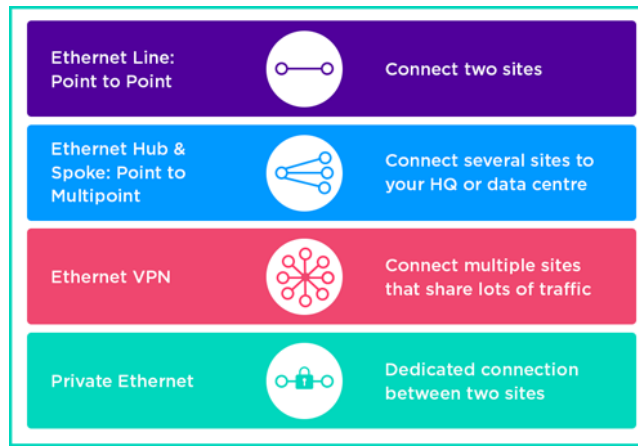

Choisissez le service qui vous convient.

Colt offre un large éventail de services Ethernet avec une connectivité transparente au niveau de la couche réseau 2, sur des interfaces Ethernet standard.

Nos services vous permettent d'interconnecter vos sites en toute sécurité, à moindre coût et sans effort, que ce soit au niveau local, national ou international.

adoptez une stratégie réseau Ethernet tournée vers l'avenir, compatible avec les services cloud.

Ethernet Line : Point à point

Ce service Plug & Play vous offre une simple connexion point à point entre deux sites, caractérisée par de très hauts débits et un vaste choix de bandes passantes, pouvant être augmentées facilement.

Ethernet Hub & Spoke : Point à multipoint

Ce service regroupe le trafic de plusieurs sites sur une seule et même interface centrale (Hub), offrant ainsi une solution économique et facile à gérer pour connecter des sites multiples au siège de l'entreprise, à un data centre ou au point d'accès (PoP) d'un opérateur.