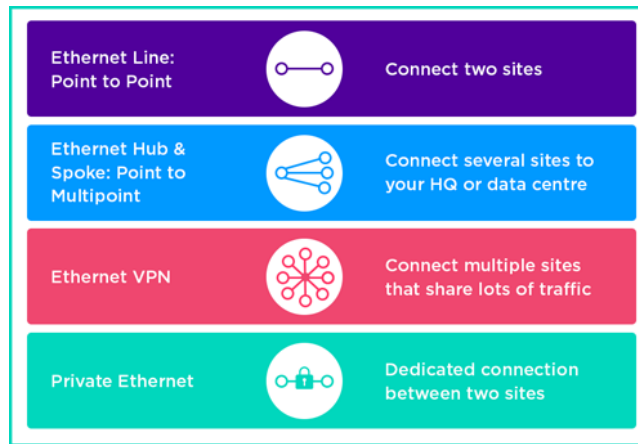

Ahorre desde el primer día

La sencillez de Ethernet implica que podrá reducir el coste total de propiedad. Los equipos son más económicos y solo paga por el ancho de banda que necesite.

Al reducir la complejidad, aliviará la carga sobre su equipo de IT. La tecnología Ethernet es más sencilla y fácil de gestionar. Muchos cambios de la configuración se realizan sin necesidad de visitas in situ.

Elija el servicio a su medida

Colt tiene una amplia gama de servicios Ethernet con conectividad transparente de capa 2 a través de interfaces Ethernet estándar.

☑ Prepárese para el futuro:

aplique una estrategia de red Ethernet pensada para el futuro, compatible con servicios basados en la nube.

Nuestros servicios le permiten conectar sus sedes de forma más segura, económica y sin esfuerzo, a nivel local, nacional o internacional.

Ethernet Line: punto a punto

Este servicio con la facilidad de conectar y listo permite una sencilla conexión punto a punto entre dos sedes. Ofrece mayores velocidades de red y una gran selección de anchos de banda que pueden aumentarse con facilidad.

Ethernet Hub & Spoke: punto a multipunto

Este servicio combina el tráfico de varias sedes en una sola interfaz en una ubicación centralizada. El servicio supone una forma económica y fácil de gestionar para conectar un gran número de sedes con una sede principal, Data centre o POP del operador.