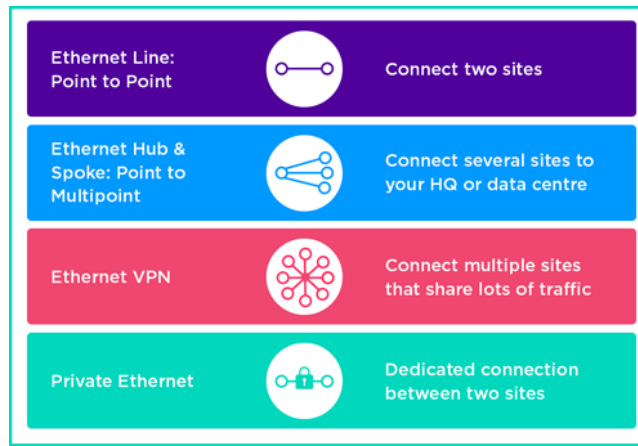

Risparmi sin dal primo giorno

La semplicità dell’Ethernet comporta una riduzione dei costi totali di proprietà: gli apparati sono meno costosi e si paga solo per la larghezza di banda necessaria.

L’assenza di complessità permette di alleggerire il carico del team IT. La tecnologia Ethernet è più semplice e facile da gestire e molte modifiche della configurazione possono essere effettuate senza che sia necessario visitare le sedi.

Scelta del servizio più adatto

Colt ha un vasto portafoglio di servizi Ethernet con connettività trasparente Layer 2 fornita su interfacce Ethernet standard di settore.

I nostri servizi consentono di collegare le sedi metropolitane, nazionali e internazionali in modo facile, sicuro e conveniente.

✔ **Preparatevi per il futuro:**

seguite una strategia di rete Ethernet lungimirante, compatibile con i servizi basati su cloud.

Ethernet: Point to point

Questo servizio plug-and-play fornisce una semplice connessione punto-punto tra due sedi. Offre velocità di rete più elevate e un'ampia scelta di bande, di cui è facile eseguire l'upgrade.

Ethernet Hub & Spoke: Point to Multipoint

Questo servizio aggrega il traffico da più sedi su un'unica interfaccia hub con ubicazione centrale ed è un modo poco costoso e facilmente gestibile di collegare un maggior numero di sedi ad un ufficio centrale, un data centre o un PoP di un carrier.